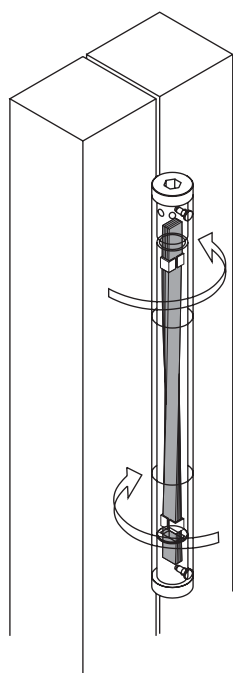

- Tubo interior inox AISI 304.
- Potencia de cierre graduable.
- Tub interior inox AISI 304.
- Potència de tancament regulable.
- Stainless interior tube AISI 304.
- Adjustable strength.
- Tube interne inox AISI 304.
- Réglable en puissance.
- Tubo interno in acciaio inox AISI 304.
- Regolabile in potenza.
- Inneres Rohr von Edelstahl AISI 304.
- Einstellbare Schließkraft.