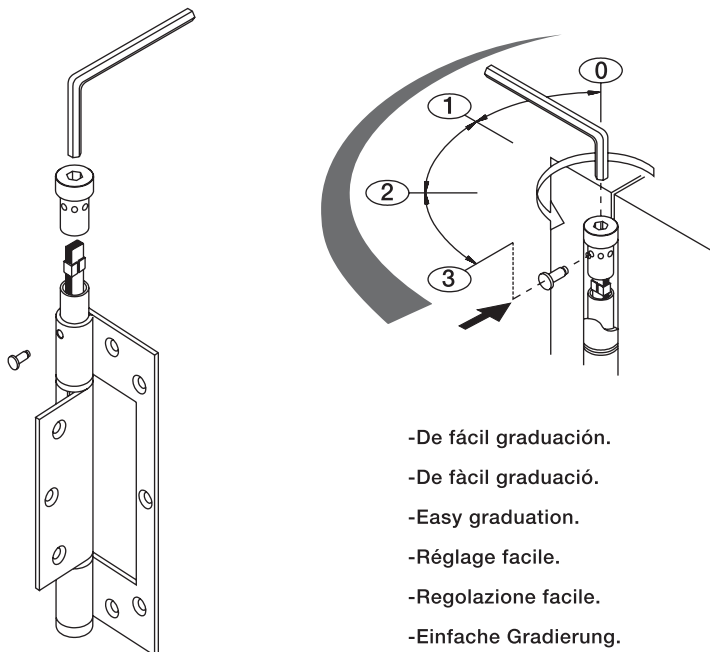

- -De fácil graduación.
- -De fácil graduació.
- -Easy graduation.
- -Réglage facile.
- -Regolazione facile.
- -Einfache Gradierung.

Justor