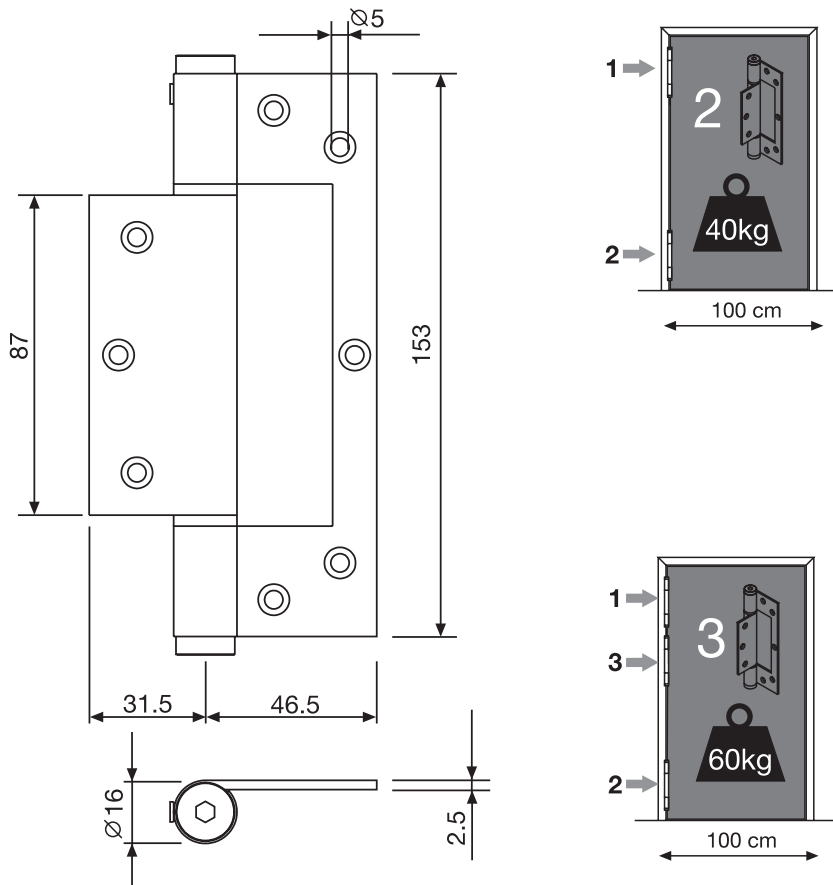

x2

- -De fácil graduación.
- -De fácil graduació.
- -Easy graduation.
- -Réglage facile.
- -Regolazione facile.
- -Einfache Gradierung.

Justor