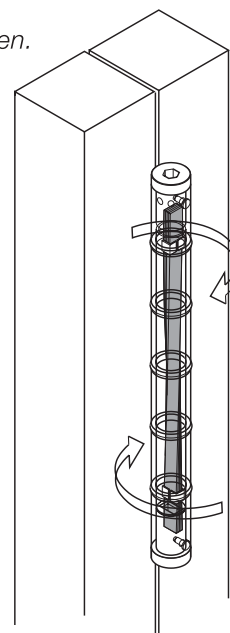

Einzelwirkende Federband Aluminium

- Schließt der Tür automatisch.
- Für Holz und Aluminium Türen.
- Feder Lebensdauer 500.000 Zyclen.

- Tubo interior inox AISI 304.
- Potencia de cierre graduable.
- Tub interior inox AISI 304.
- Potència de tancament regulable.
- Stainless interior tube AISI 304.
- Adjustable strength.
- Tube interne inox AISI 304.
- Réglable en puissance.
- Tubo interno in acciaio inox AISI 304.
- Regolabile in potenza.
- Inneres Rohr von Edelstahl AISI 304.
- Einstellbare Schließkraft.