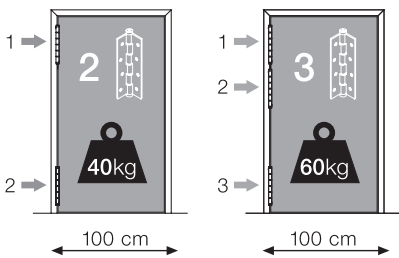

R = 10

x 2

R = 10