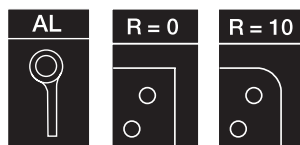

Einzelwirkende Federband Aluminium

- Schließt der Tür automatisch.
- Für Holz und Aluminium Türen.
- Feder Lebensdauer 500.000 Zyclen.