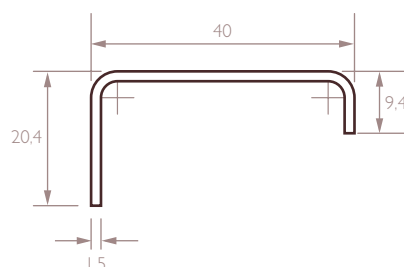

in-350

Cod.	X	Y	
35005	32	16	25
35015	96	64	25
35020	128	96	25
35025	160	128	25

Cod.	X	Y	
35030	192	160	10
35035	224	192	10
35040	256	224	10
35055	352	256	10
35085	544	352	10

Ezurriki E-20  
E-20305 Irun  
Gipuzkoa, Spain  
Tel.: +34 943 610 052  
Fax: +34 943 610 173  
didheya.com