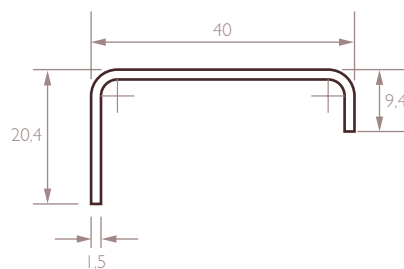

in-350

Cod.	X	Y	
35005	32	16	25
35015	96	64	25
35020	128	96	25
35025	160	128	25

Cod.	X	Y	
35030	192	160	10
35035	224	192	10
35040	256	224	10
35055	352	256	10
35085	544	352	10

Ezurriki E-20  
E-20305 Irun  
Gipuzkoa, Spain  
Tel.: +34 943 610 052  
Fax: +34 943 610 173  
didheya.com