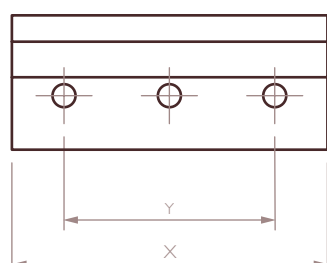

in-350

Cod.	X	Y	
35005	32	16	25
35015	96	64	25
35020	128	96	25
35025	160	128	25

Cod.	X	Y	
35030	192	160	10
35035	224	192	10
35040	256	224	10
35055	352	256	10
35085	544	352	10

Ezurriki E-20  
E-20305 Irun  
Gipuzkoa, Spain  
Tel.: +34 943 610 052  
Fax: +34 943 610 173  
didheya.com